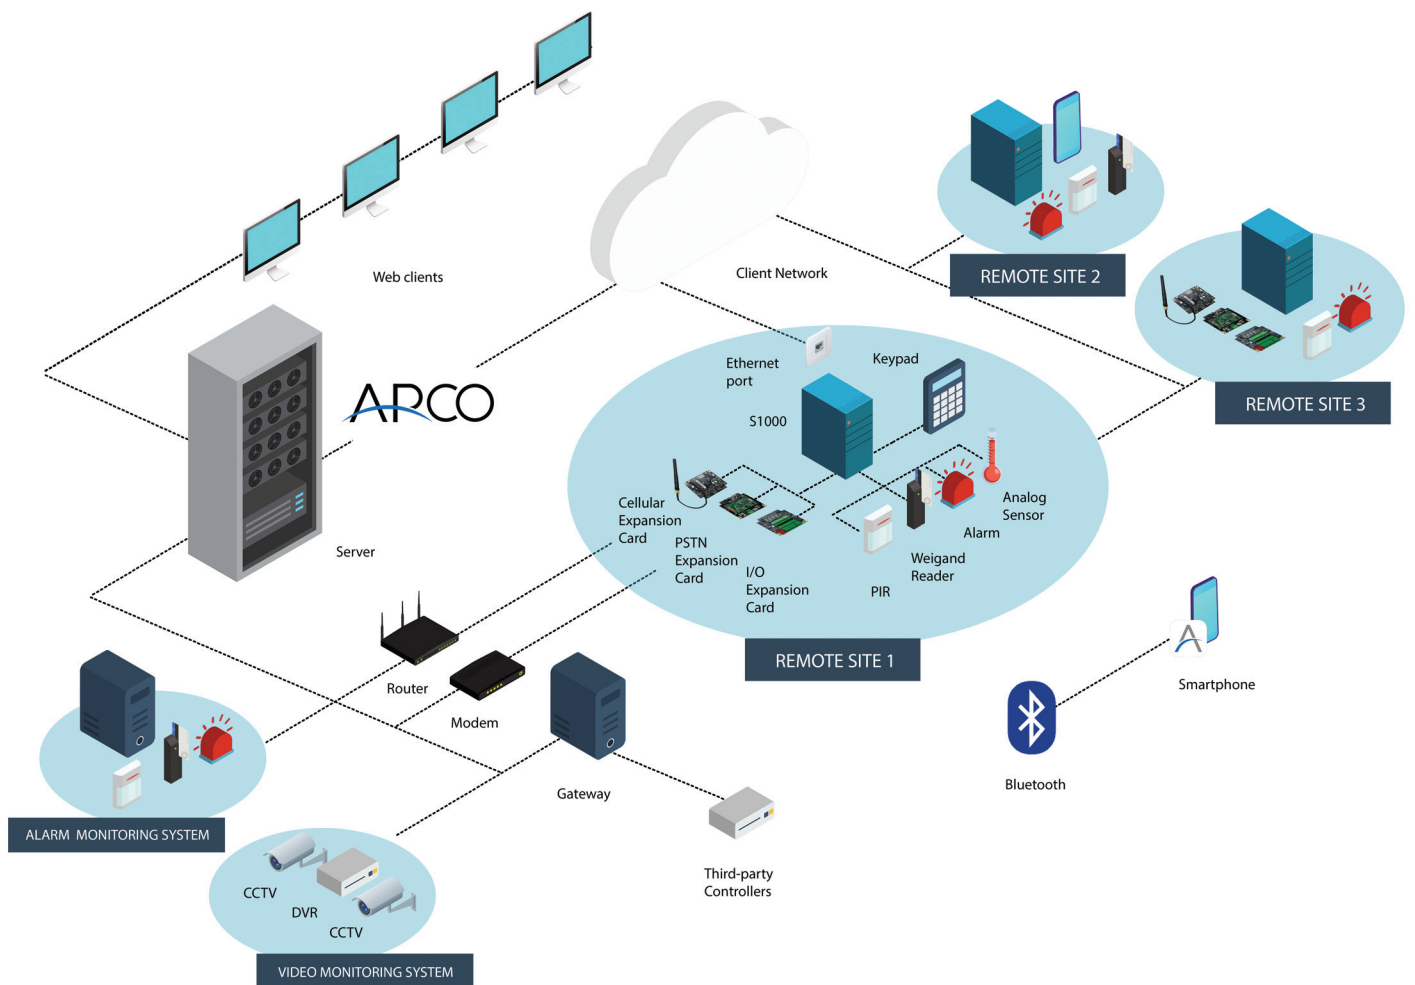

Vision General de Arco y el S1000