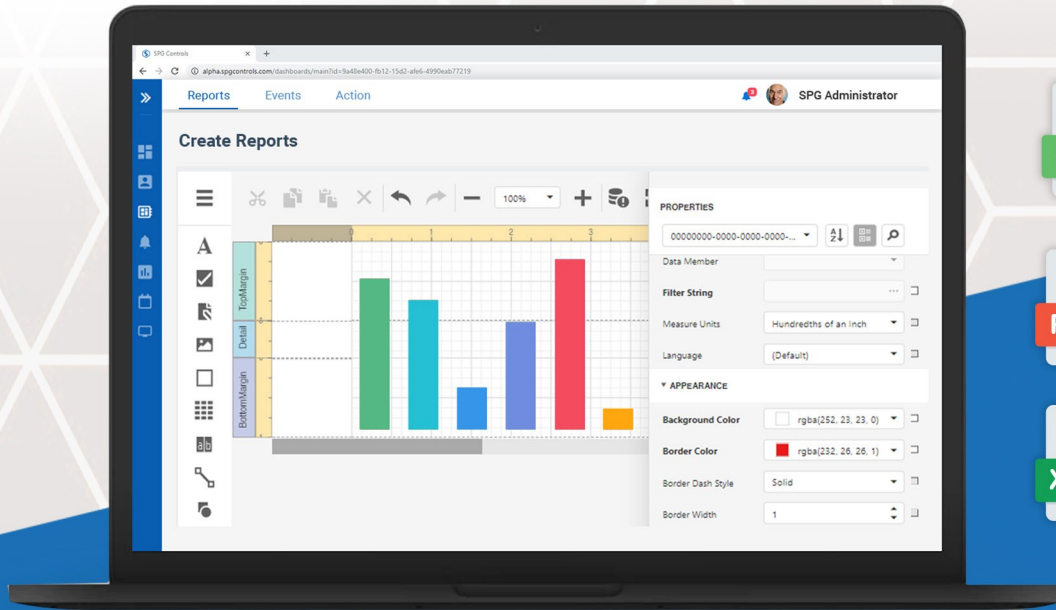

Informes en ARCO

La plataforma ARCO le guía a tomar decisiones más inteligentes y mejor informadas utilizando los módulos totalmente integrados de Dashboards e informes. Recopilando datos de métricas clave del sistema en tiempo real o desarrollando conocimiento a partir de las tendencias del histórico.

Obtén un valor inmediato de informes listos para usar con acceso inmediato a una amplia gama de elementos que rastrean datos de informes, como acceso de usuario, patrones ambientales o estado de alarma.

Informes Estándar

Informes Personalizados

Pantalla Gráfica del Dashboard

Información en tiempo real de la Base de Datos

Exportación Multi-formato

Funcionalidades

Interfaz gráfica fácil de utilizar

Plantillas de Informe integradas

Guarda informes en un repositorio comprensible

Acceso a todos los datos disponibles dentro de la solución ARCO

Exportar a formatos de Archivos CSV,PDF o XLS.

Acceso a la información basado en roles

Plantilla de Informes