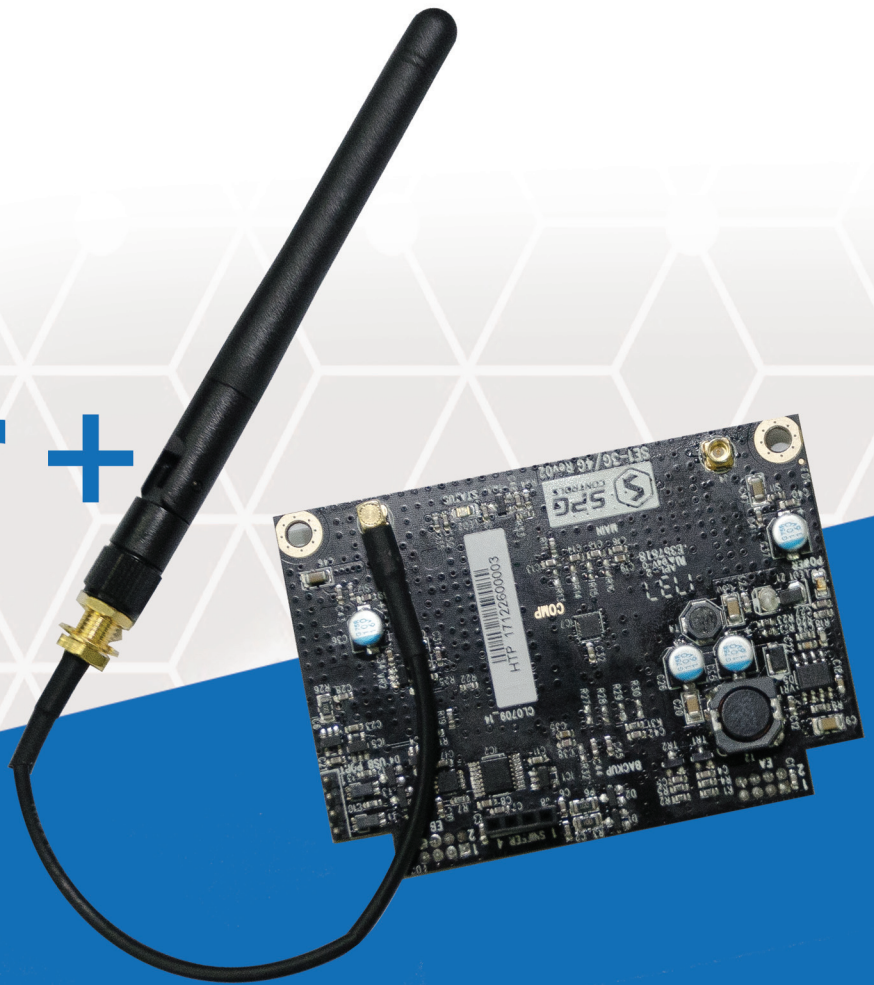

SPG Tarjeta Celular + WiFi

La tarjeta de expansion celular SPG tiene 2 opciones - una opcion opera en 2G/3G/4G y la otra soporta WiFi tanto para las operaciones en el nodo final como en las operaciones en el punto de acceso (hotspot). La tarjeta tambien soporta doble SIM para redundancia adicional.

Retrocede automáticamente de 4G a 3G a GPRS

Redes 2G GPRS, 3G y 4G

Dual SIM detecta automáticamente la mejor ruta

WiFi hotspot o modo dispositivo opcional

detecta la tarjeta automáticamente en el S1000

Especificaciones Técnicas

Protocolos	Arco TCP/IP usando seguridad SSL
Bandas	2G B8(900MHz) B3(1800MHz) / 3G B8(900MHz) B2(2100MHz) / 4G B20(800MHz) B8(900MHz) B3(1800MHz) B7(2600MHz) B2(1900MHz)
Wifi	IEEE 802.11 b/g/n
Velocidad de Datos	Hasta 72Mbps (802.11n)
Temperatura	-10°C to 70°C
Humedad	5%(0°C) to 95%(40°C)
Consumo de energía	Idle 25mA @ 12VDC / Peak 450mA @ 12VDC
Dimensiones	80mm x 56mm
Peso	50g

Información para Ordenar

SE1-CELL-PCB	2G/3G/4G Tarjeta celular de respaldo con antena
SE1-CELLWIFI-PCB	2G/3G/4G Tarjeta celular de respaldo con soporte WiFi y doble antena